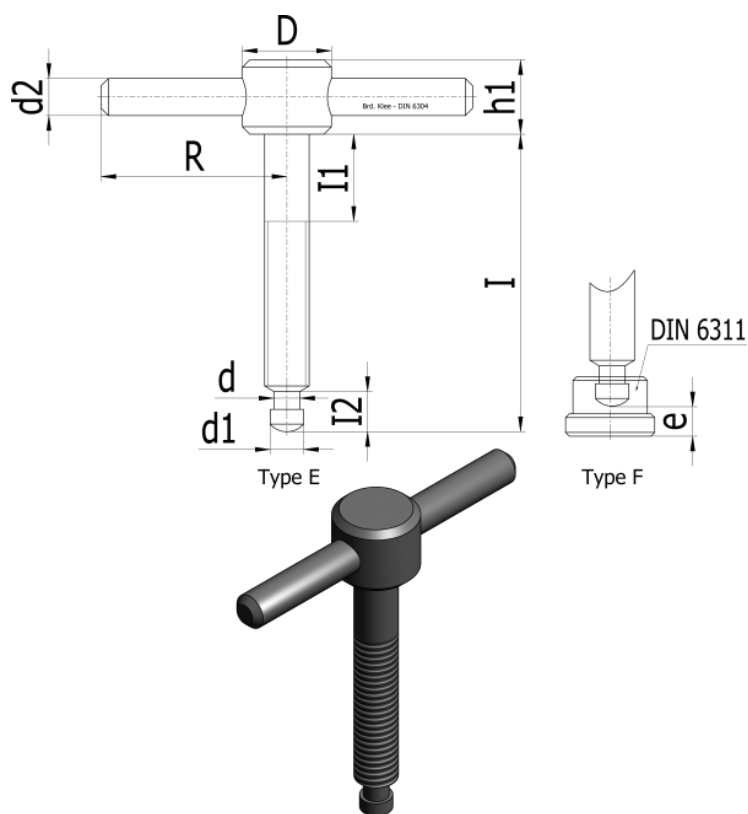

Varenummer: 20474730
 Beskrivelse: E+G
 Spændeskruer DIN 6304-M 20-90-F

Mål

d_1	= M 20	I_3	= 140
d_2	= 30	I_4	= 20
d_3	= 16	I_5	= 5.6
d_4	h_{11} = 15.5	z	= 12.4
I_1	= 110		
I_1	= 90		
I_1	= 75		
I_2	= 28		